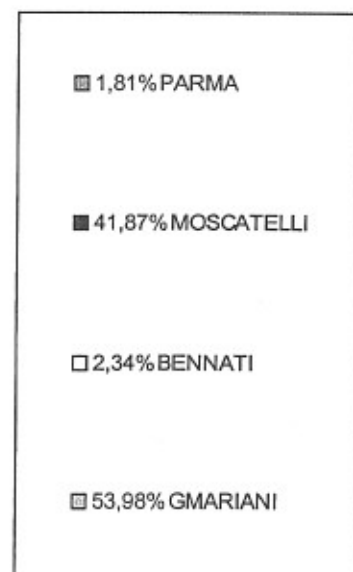

ELEZIONE DIRETTA DEL SINDACO

Data: 05/04/2005 Ora: 16.27

COMUNE DI DESIO (MI)

Dati non ufficiali

Voti di Lista - Sintetico Aree

Area : COMUNE

Sezioni: 32 su 32

Iscritti 30.358				
Maschi	14.598	48,09%		
Femmine	15.760	51,91%		
Votanti 24.267 79,94% sul totale degli iscritti				
Maschi	11.811	80,91%	sul tot. iscritti maschi	
Femmine	12.456	79,04%	sul tot. iscritte femmine	
	Voti validi	23.283	95,95%	
	Schede bianche	306	1,26%	
	Schede nulle	676	2,79%	
	Schede contestate		0,00%	
	Voti nulli	2	0,01%	
	Voti non validi	984	4,05%	
	Rettifiche		0,00%	

Partito	Voti	% Validi	Contestati
1 GIOVANNI PARMA	422	1,81%	0
2 CARLO MOSCATELLI	9749	41,87%	0
3 GIANLUCA BENNATI	545	2,34%	0
4 MARIANI GIAN PIETRO detto GIAMPIERO	12567	53,98%	0

ELEZIONI COMUNALI 2005