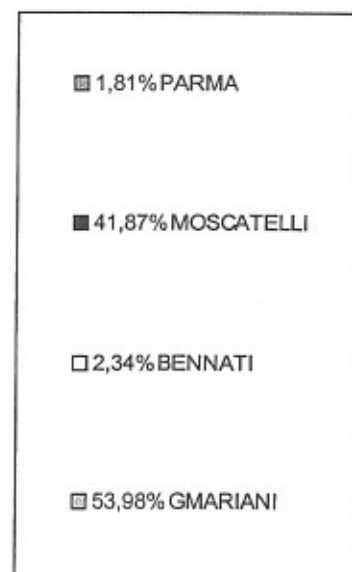

ELEZIONE DIRETTA DEL SINDACO

Data: 05/04/2005 Ora: 16.27

COMUNE DI DESIO (MI)

Dati non ufficiali

Voti di Lista - Sintetico Aree

Area : COMUNE

Sezioni: 32 su 32

Iscritti	30.358				
Maschi	14.598	48,09%			
Femmine	15.760	51,91%			
Votanti	24.267	79,94%	sul totale degli iscritti		
Maschi	11.811	80,91%	sul tot. iscritti maschi		
Femmine	12.456	79,04%	sul tot. iscritte femmine		
Voti validi	23.283	95,95%			
Schede bianche	306	1,26%			
Schede nulle	676	2,79%			
Schede contestate		0,00%			
Voti nulli	2	0,01%			
Voti non validi	984	4,05%			
Rettifiche		0,00%			

Partito	Voti	% Validi	Contestati
1 GIOVANNI PARMA	422	1,81%	0
2 CARLO MOSCATELLI	9749	41,87%	0
3 GIANLUCA BENNATI	545	2,34%	0
4 MARIANI GIAN PIETRO detto GIAMPIERO	12567	53,98%	0

ELEZIONI COMUNALI 2005